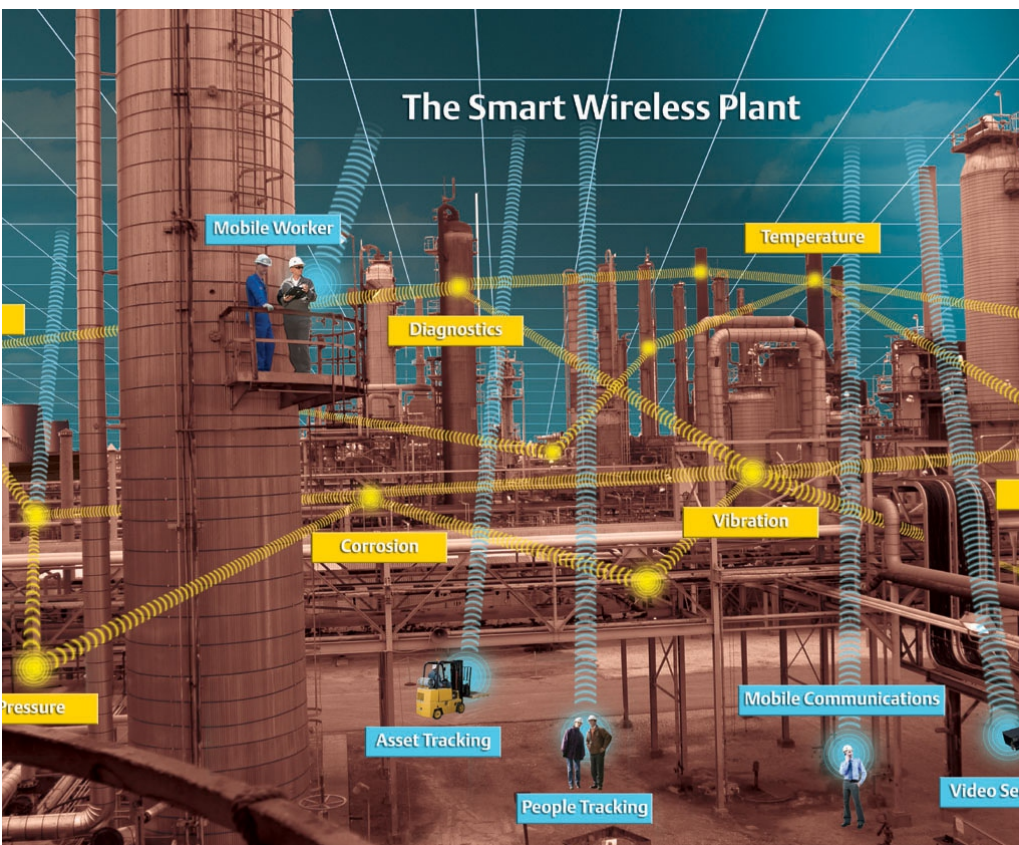

Modul 1: Feltkommunikator, Trykk og Temperatur (2 dager)

Modul 2: Flow; Vortex og MagFlow (1 dag)

Kursene holdes i våre lokaler i Porsgrunn

Dagspris pr. deltaker kr.: 12.000,-

Kursdato

- 2/11/2014
- 5/6/2014
- 8/19/2014
- 11/4/2014