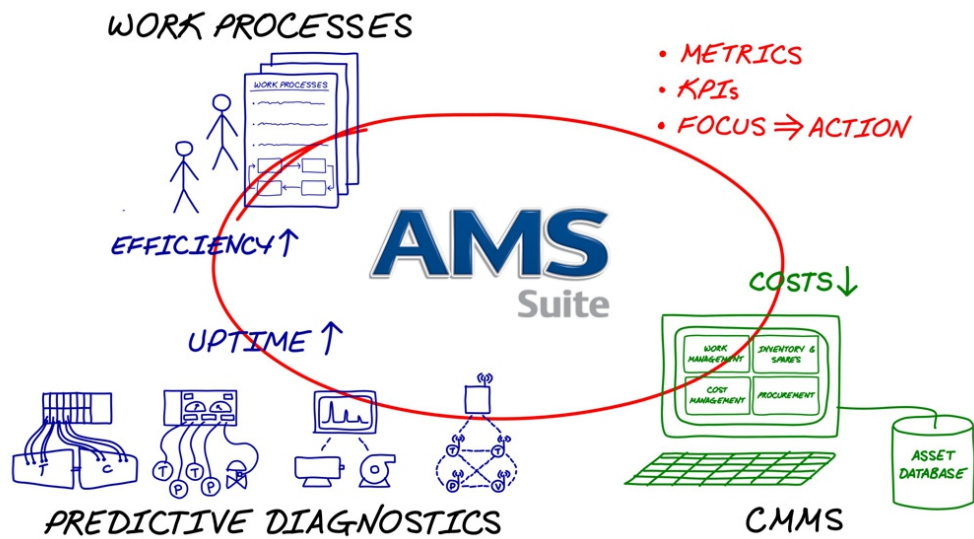

AMS Intelligent Device Manager

Kurset tar sikte på å lære brukere og vedlikeholdspersonell å kunne benytte AMS til Online og Offline konfigurering, diagnostikk og daglig vedlikehold av HART instrumenter, samt Snap-On applikasjoner (Wireless, ventiler, engineering assistant)

Kursene holdes i våre lokaler i Porsgrunn

Pris pr. deltaker kr.: 12.000,-

Kursdato

- 3/4/2014
- 6/17/2014
- 9/16/2014
- 11/25/2014